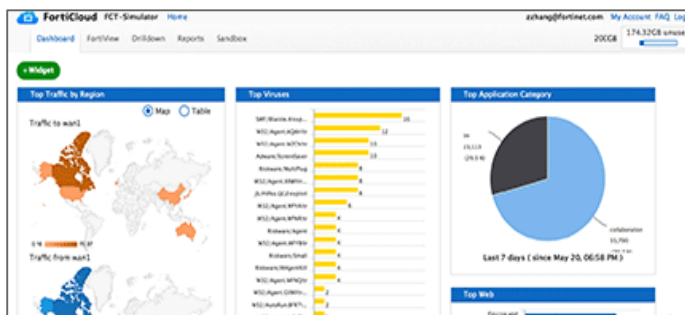

管理ツール

FortiCloud

- ・クラウド型デバイス管理ツール
- ・セキュアにログの保存が可能（1年分）
- ・日本国内専用サーバ運用

提供レポート

<脅威分析>

- ・脅威ランキング
- ・ウイルスランキング
- ・攻撃ランキング

<トラフィック分析>

- ・トラフィック内訳
- ・アプリケーション識別
- ・アプリケーションランキング
- ・侵入検知防御ランキング

<ウェブアクセス分析>

- ・ウェブサイト種別
- ・ウェブサイトアクセスランキング
- ・ウェブ利用ユーザランキング