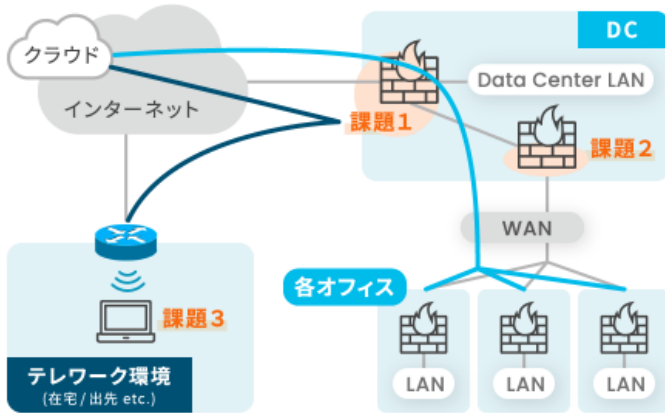

セキュアSD-WAN管理サービス

環境、働き方の変化により、お客様環境も柔軟な変更が必要だと思えます。
しかしながら、環境を維持するコストや体制の調達が困難。このようなお客様の声に対応するサービスを始めました！！

現行ネットワーク環境の課題整理

クラウドシフト

ファイル、コンテンツ、アップデート

通信量の増大

テレワーク推進

従来型ネットワーク構成：データセンター極集中型

従来の課題

1. クラウド利用の増加による通信負荷の増大
2. データセンター側のWAN帯域負荷が増大
3. テレワークの増加によるセキュリティ面の不安

データセンター極集中型 構成における限界

ネットワークコンシェルジュの セキュアSD-WAN管理サービスなら、、、

セキュアSD-WAN管理サービス

得られる効果

通信効率Up!
人員リソース適正化!

ハードウェア
レンタル

ヒアリング
設定・導入

運用・監視・保守

- ① ネットワークのボトルネックを解消！
- ② 面倒な負荷をかけずにSD-WAN環境を簡単運用！
- ③ 通信回線の有効活用と、高度なセキュリティ機能！

コンシェルジュサービスで手軽に
SD-WAN始めませんか？

SD-WANサービス

導入の流れ

導入まで最短3週間！！
お手軽スタート！！

提供サービスメニュー