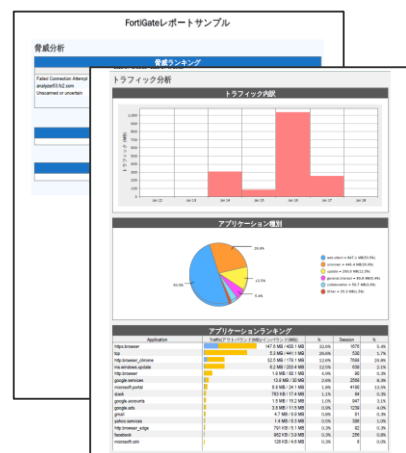

Fortigate100F

※要件に合わせてサイジングいたします
※価格調整もお任せください

管理ツール

FortiCloud

- ・クラウド型デバイス管理ツール
- ・セキュアにログの保存が可能（1年分）
- ・日本国内専用サーバ運用

提供レポート

<脅威分析>

- ・脅威ランキング
- ・ウイルスランキング
- ・攻撃ランキング

<トラフィック分析>

- ・トラフィック内訳
- ・アプリケーション識別
- ・アプリケーションランキング
- ・侵入検知防御ランキング

<ウェブアクセス分析>

- ・ウェブサイト種別
- ・ウェブサイトアクセスランキング
- ・ウェブ利用ユーザランキング

NTTデータ ルウィーブ株式会社

ISソリューション事業本部 ISS営業部
〒210-0024 神奈川県川崎市川崎区日進町1-14 キューブ川崎ビル
Tel : 044-223-4903 E-mail : network@nttdata-luweave.com
<https://www.nttdata-luweave.com/>